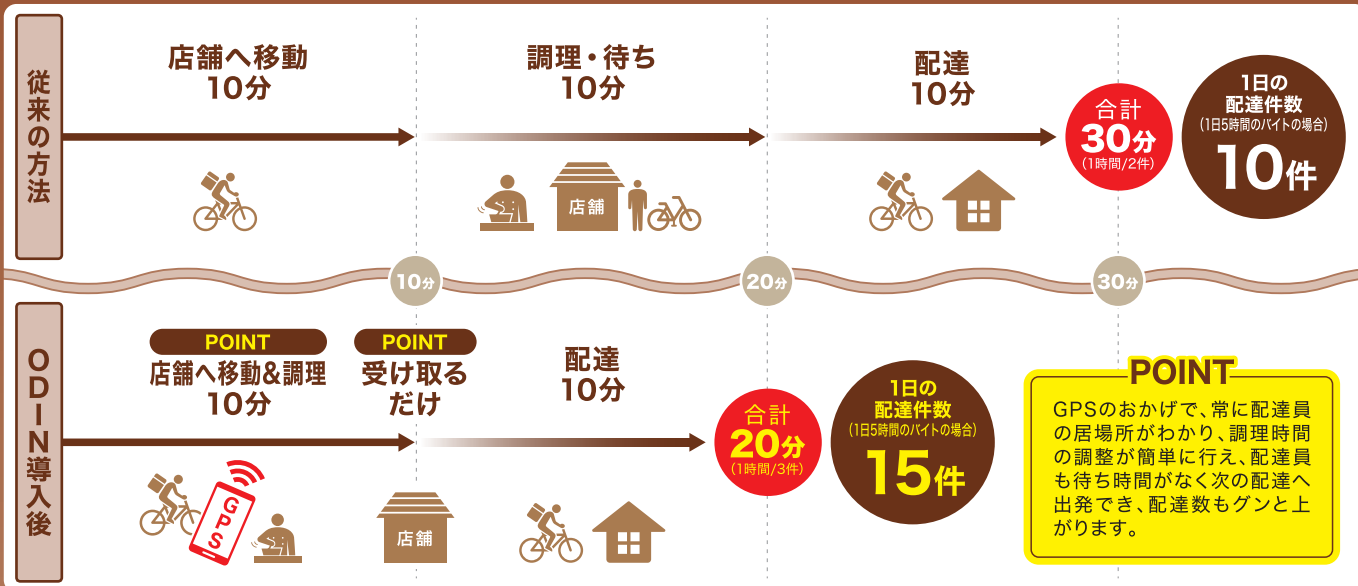

お客様満足度
アップ

機能数
130個

簡単
誰でも！

無駄なしスムーズな
配達

ODINフードデリバリーのポイント

お客様の声

大手外食チェーン

一部店舗で最初は実験的に行っていましたが、オーディーンの効果が目覚ましいので、全国の店舗(1,200店)に導入を決定しました。

個人営業飲食店

ODINフードデリバリーで売上が上がりました。

貴店でどのくらい売り上げが上がりそうか、試算します。

わかりやすく、店舗の規模に合わせた料金体系が実現

2,000円 (税込) /月/配達員分

初期費用: 無料

管理画面利用料 **20,000円** (税別) /月

ODIN フードデリバリー Android版

※Google Playからダウンロード後の月額ライセンスの値段です。
※請求書払いをご希望の方は「請求書払い お申込みフォーム」からお申し込みください。

※金額は税込表記のないものは、税別です。
※100ユーザー以上のお値段については、お問い合わせください。
※管理機能は無料です。管理者の数に制限はありません。
※携帯自体の代金、通信料、契約料は含まれません。スマートフォン+格安SIMの導入をサポートします。

ODIN フードデリバリー iPhone版

※App Storeからダウンロード後の月額ライセンスの値段です。
※iOS版での請求書払いへの対応は、ABM (Apple Business Manager) (無料) へ加入する必要があります。

無料

お試し14日間

すべての機能が製品版と同じくお試しください。

オーディーンフードデリバリー

検索

[URL]https://food-delivery-system.net

アプリダウンロードで
今すぐお試しください ▶